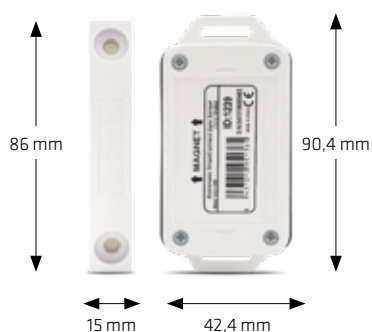

Sensore magnetico radio
Consigliato per porte sezionali laterali, cancelli scorrevoli, cancelli a battente, serrande e portoni avvolgibili, cancelli a libro, porte a battente.

© ASSA ABLÖY