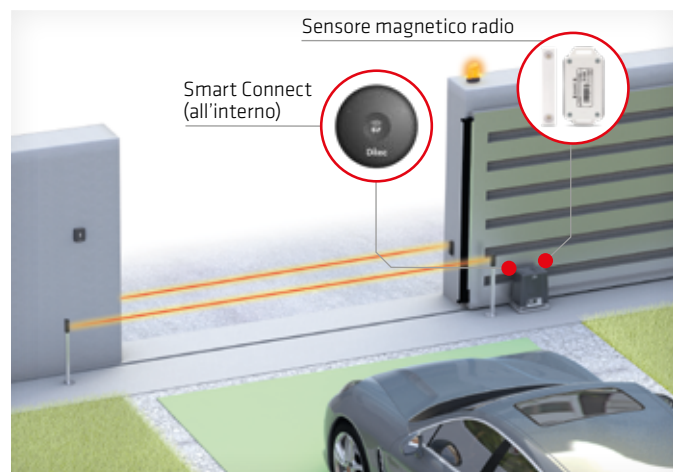

Esempio di installazione

Cancello